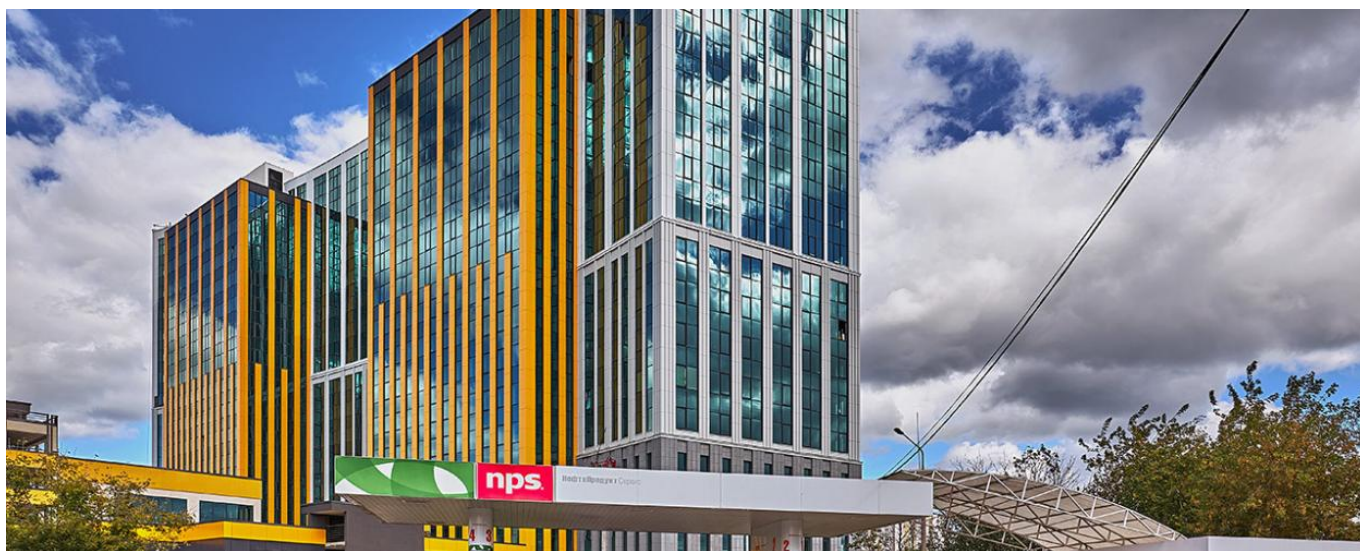

ЖК ШИРОКАЯ

Расположение:	Москва, ул. Широкая, дом 30.
Метро:	
Ввод в эксплуатацию:	Дом сдан
Площадь квартир:	от 28 до 142 м ²
Цена квартир:	от 4 824 000 до 16 666 200 руб.
Средняя цена м ² :	136 325 руб.